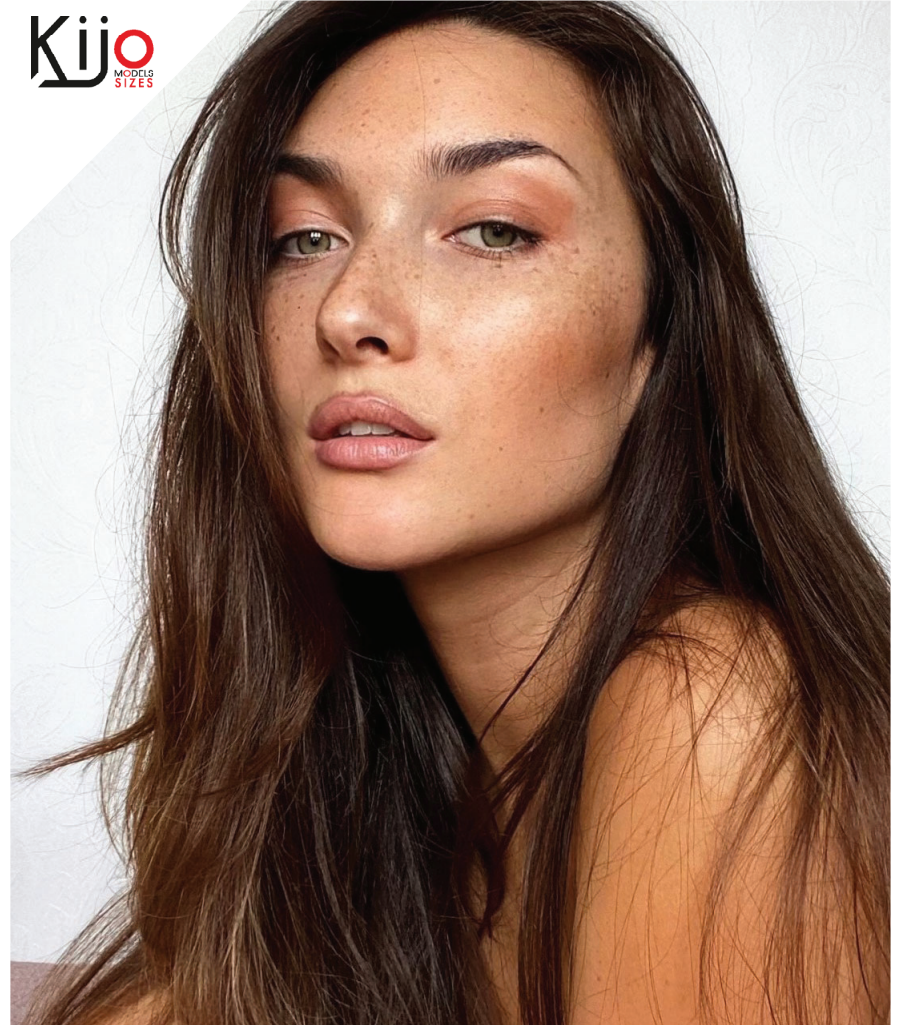

**Eva Tardieu**

**Size 36+**  
**Height 171**  
**Bust 87**  
**Waist 67 / 72**  
**Hips 94**  
**Shoe size 39**  
**Hair Color**  
**Dark blond**  
**Eyes**  
**Green**

**Kij**  
MODELS  
SIZES

**Eva Tardieu**